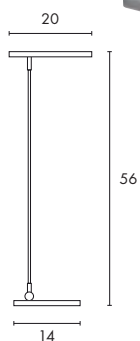

PICOSI DESK

230-
mA
700LED
15tk.

60°

45°

2

Leuchtmittel:
Power LED
6W

Material:
Aluminium/Stahl

Maße:
Kopf-L/B/H: 20/6,5/1,2 cm
Stab-L: 52 cm
Netzkabel-L: 2 m

Zubehör/Lieferumfang:
Schalter im Leuchtenkopf (incl.)
Netzteil (incl.)

Versionen:
chrom

weiß
silbergrau

Art. Nr.:
146072

199,00 €

146071
146074

179,00 €